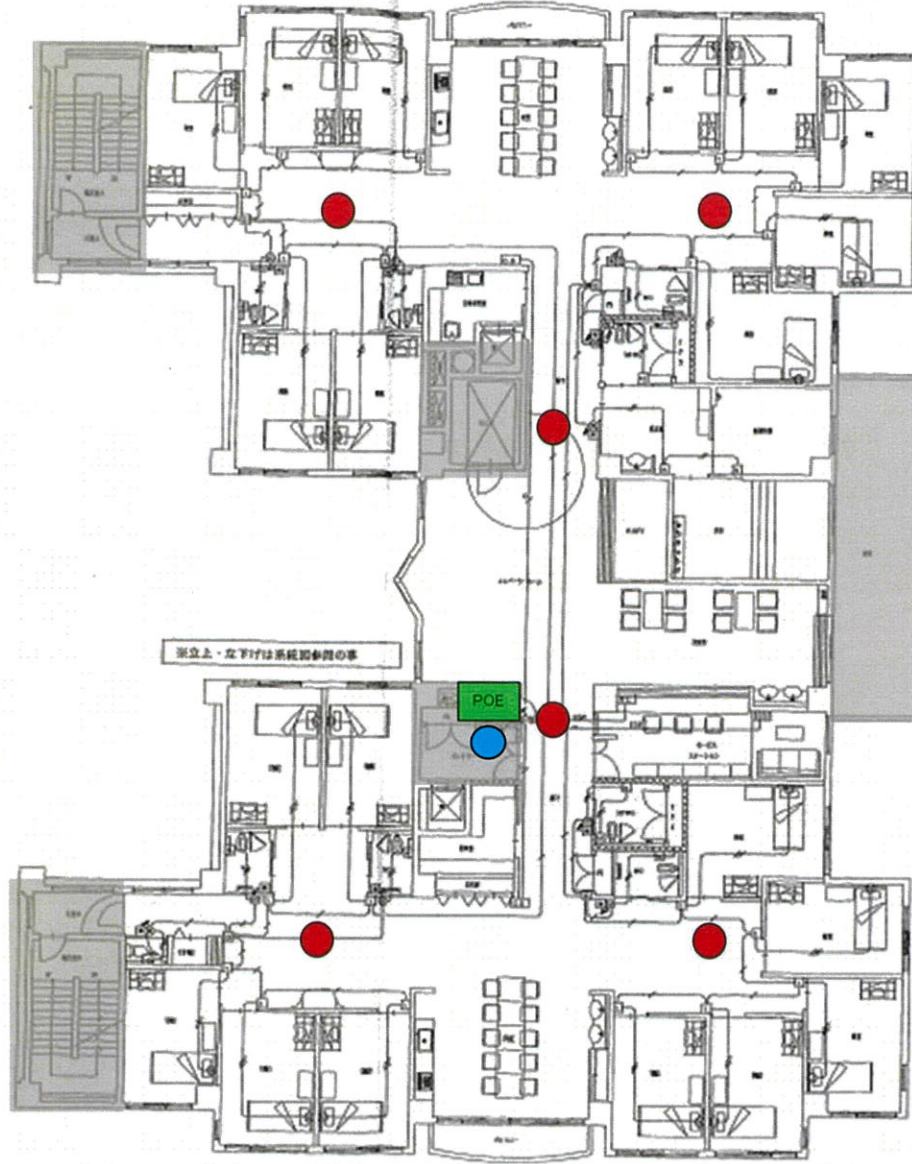

無線アクセスポイント設置 (案) 3階

| | |
|-----|---------------|
| ● | 無線アクセスポイント |
| ● | 無線管理用AP |
| POE | PoEスイッチ |
| SGW | スマートフォンゲートウェイ |
| ■ | Wi-Fi範囲外 |