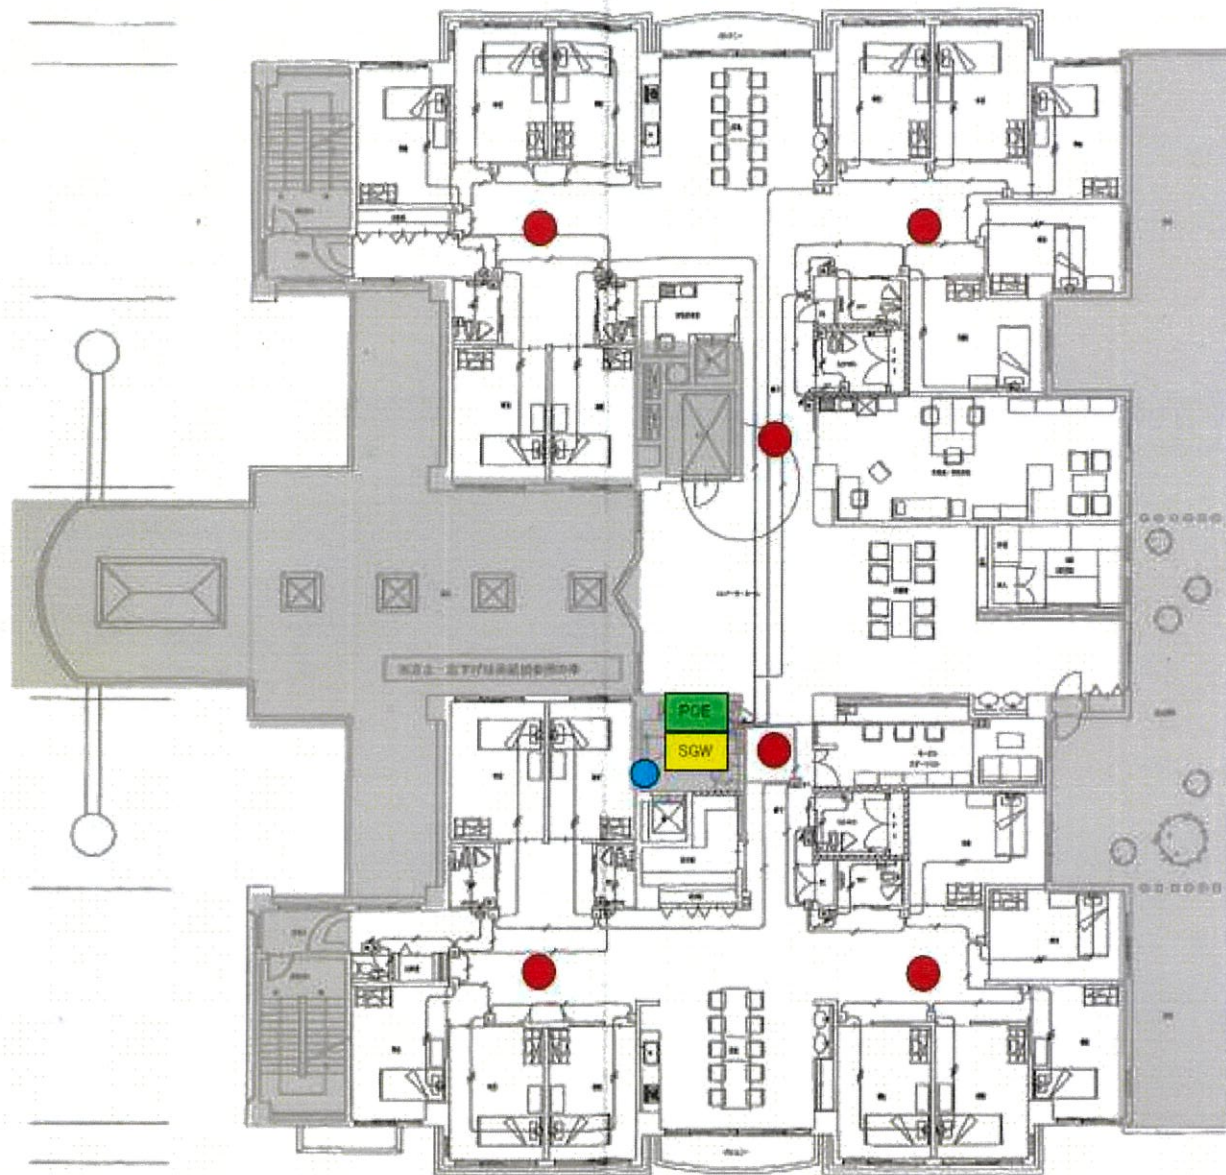

無線アクセスポイント設置 (案) 2階

●	無線アクセスポイント
●	無線管理用AP
■ POE	PoEスイッチ
■ SGW	スマートフォンゲートウェイ
■	Wi-Fi範囲外